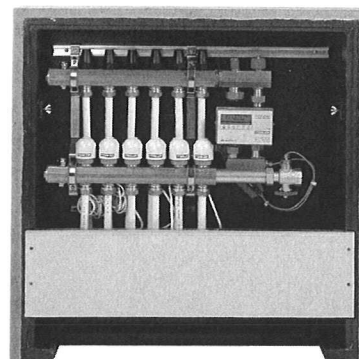

**Auswahltablelle
Verteilerkasten
Tableau de sélection
Coffrets distr.**

Heizgruppen Groupes chauffe	Länge Verteiler Longueur distributeur	mit Kugelhahnen avec vannes à bille	Mit Versal I / II für Wärmemessung (Multical / Picocal) Avec Versal I / II pour compteurs chaleur
		Grösse Kasten Grandeur coffret	Grösse Kasten Grandeur coffret
2	170	480	480
3	220	480	680
4	270	480	680
5	320	680	680
6	370	680	680
7	420	680	880
8	470	680	880
9	520	880	880
10	570	880	880
11	620	880	1080
12	670	880	1080
13	720	1080	1080
14	770	1080	1280
15	820	1080	1280

Vorgaben: Anschluss seitlich
(Anschluss gegen Boden innerhalb Kasten reduziert sich
die max. Anzahl Heizkreise um eine Heizgruppe)

Données Raccordement latéral
(Raccordement vers le sol dans le coffret: le nombre maximal de
circuits de chauffage diminue d'un groupe de chauffe)