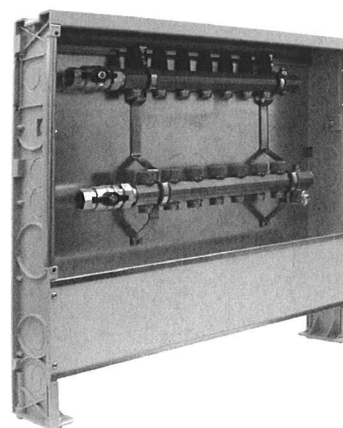

**Auswahltablelle
Verteilerkasten
Tableau de sélection
Coffrets distr.**

Heizgruppen Groupes chauffe	Länge Verteiler Longueur distributeur	mit Kugelhahnen avec vannes à bille	Mit Versal I / II für Wärmemessung (Multical / Picocal) Avec Versal I / II pour compteurs chaleur
		Grösse Kasten Grandeur coffret	Grösse Kasten Grandeur coffret
2	170	480	480
3	220	480	680
4	270	480	680
5	320	680	680
6	370	680	680
7	420	680	880
8	470	680	880
9	520	880	880
10	570	880	880
11	620	880	1080
12	670	880	1080
13	720	1080	1080
14	770	1080	1280
15	820	1080	1280

Vorgaben: Anschluss seitlich
(Anschluss gegen Boden innerhalb Kasten reduziert sich
die max. Anzahl Heizkreise um eine Heizgruppe)

Données Raccordement latéral
(Raccordement vers le sol dans le coffret: le nombre maximal de
circuits de chauffage diminue d'un groupe de chauffe)